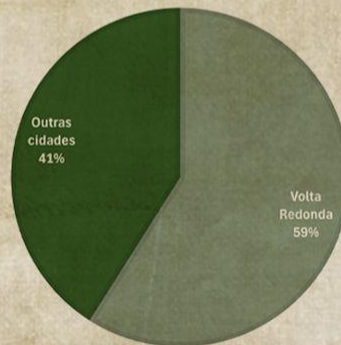

Contrapartidas:

O projeto cultural "Jurassic Land" é de extrema importância para a valorização da cultura e o enriquecimento do cenário artístico. O acesso à arte e na valorização dos talentos artísticos locais, estabelecendo uma base sólida para a preservação e difusão do patrimônio cultural em nossa sociedade.

Custos de Divulgação 134.144,00

Todo material de divulgação vai com a logo da empresa patrocinadora, além de tv, rádio e redes sociais

LOCALIZAÇÃO:

Com base nos dados extraídos de nosso ERP, o Jurassic Land gera atratividade de público não apenas da cidade onde está inserido, mas da região ao seu entorno.

UNIDADE VOLTA REDONDA

UNIDADE GUADALUPE

UNIDADE BARRA DA TIJUCA

A expectativa com o público de Vassouras é bem grande.

UNIDADE VASSOURAS (ATUAL)

UNIDADE VASSOURAS (PREVISTO)

VR Projetos
Culturais e Educacionais