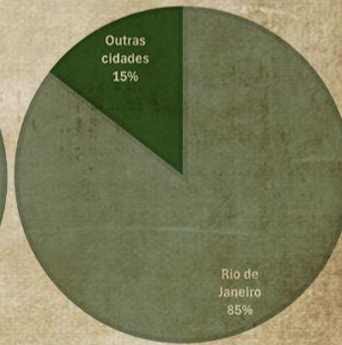

Contrapartidas:

O projeto cultural "Jurassic Land" é de extrema importância para a valorização da cultura e o enriquecimento do cenário artístico. O acesso à arte e na valorização dos talentos artísticos locais, estabelecendo uma base sólida para a preservação e difusão do patrimônio cultural em nossa sociedade.

UNIDADE VOLTA REDONDA

UNIDADE GUADALUPE

UNIDADE BARRA DA TIJUCA

A expectativa com o público de Vassouras é bem grande.

UNIDADE VASSOURAS (ATUAL)

UNIDADE VASSOURAS (PREVISTO)

VR Projetos
Culturais e Educacionais